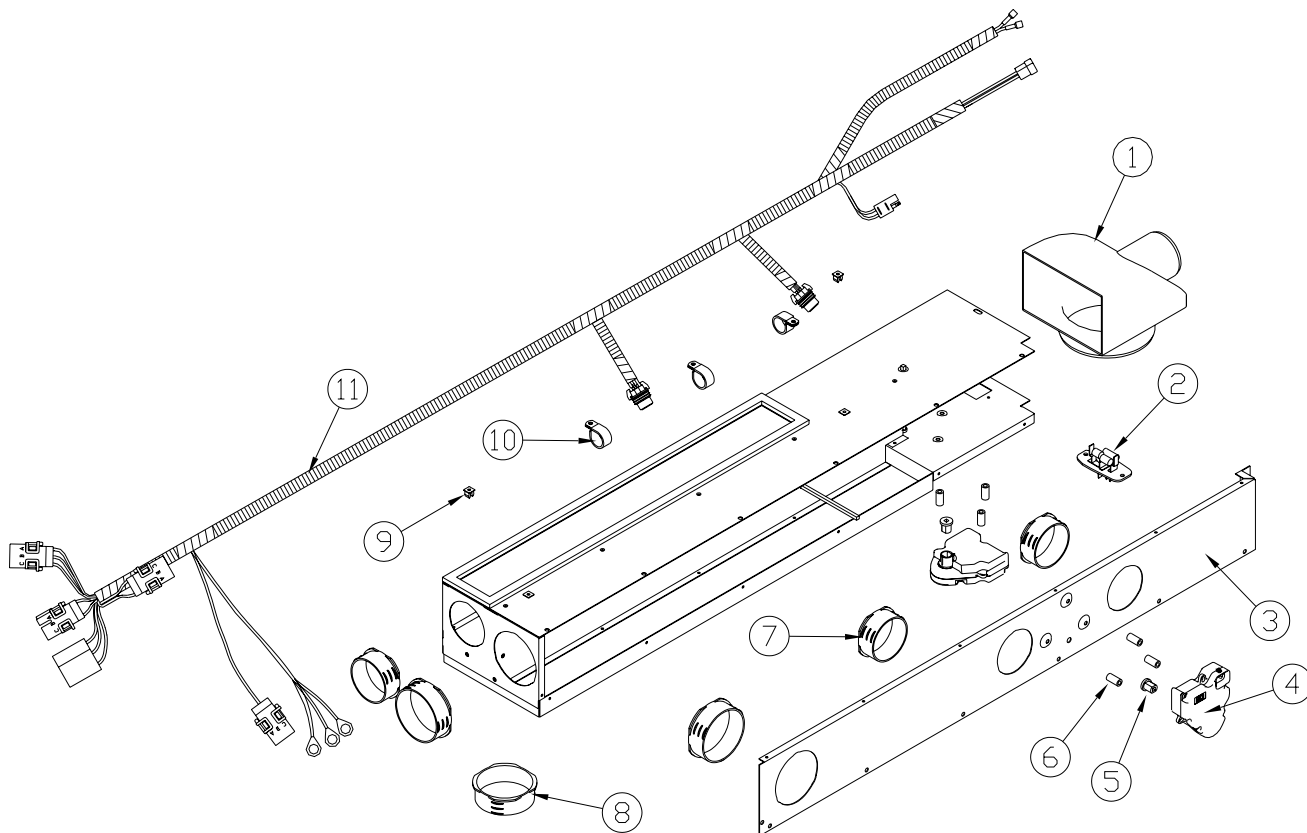

555001311 REPLACEMENT PARTS LIST
Evans # HV213617
HV225249 Duct Assembly – Electric

ITEM NUMBER	QUANTITY	EVANS PART NUMBER	DESCRIPTION
1	1	HV224559	PLENUM, DUCT ASSEMBLY
2	1	RV010561	4 SPEED RESISTOR
3	1	HV037384	FRONT PANEL
4	2	HV036947	ACTUATOR
5	2	HV036951	ACTUATOR INSERT
6	6	HV037432	SPACER
7	3	RV012317	2-1/2" PLASTIC COLLAR
8	3	RV012318	3" PLASTIC COLLAR
9	2	HV035737	NYLON NUTSERT
10	3	HV031773	LOOM CLAMP
11	1	HV037413	WIRE HARNESS