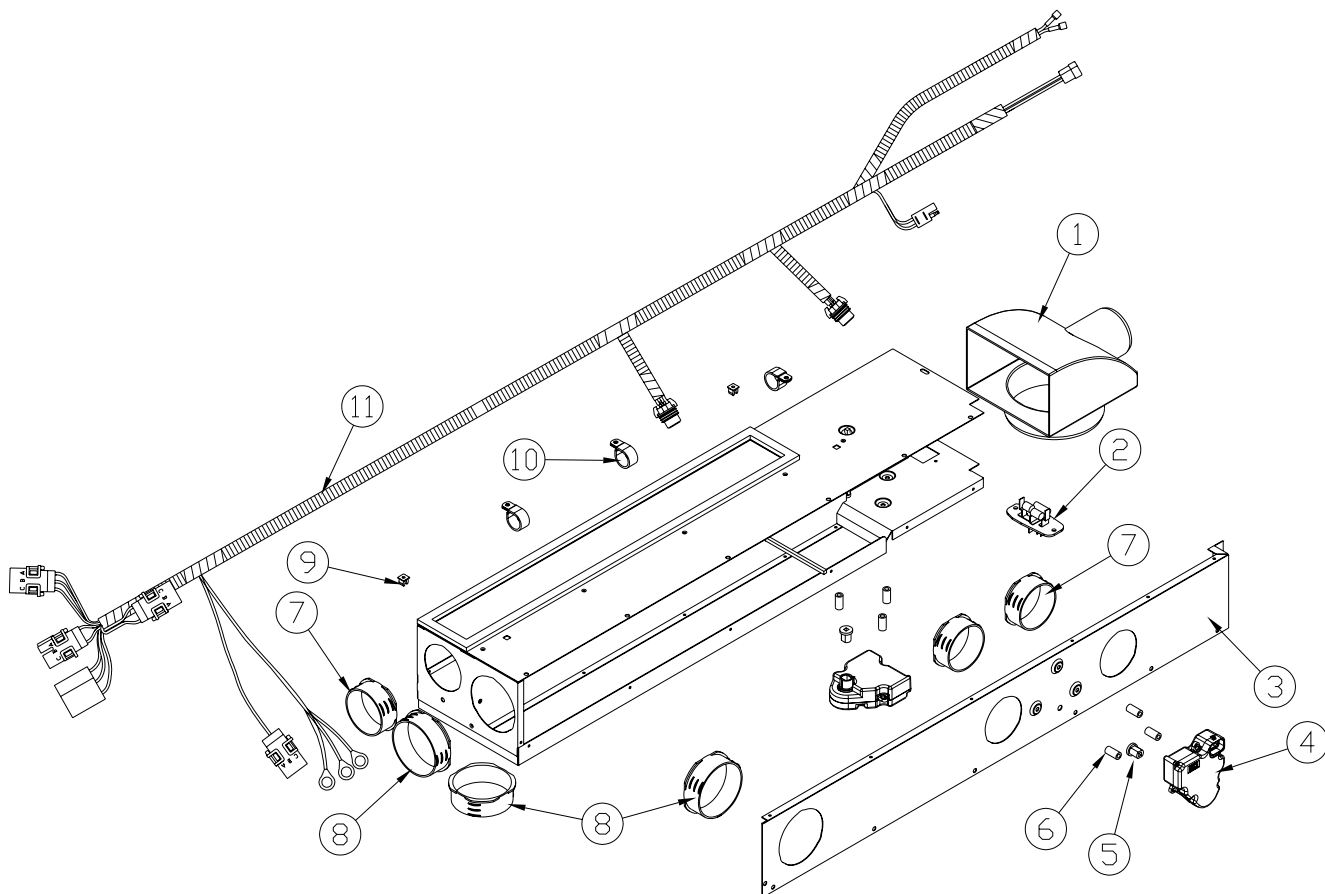

555001313 REPLACEMENT PARTS LIST
Evans # HV213699
HV225286 Duct Assembly – Electric

ITEM NUMBER	QUANTITY	EVANS PART NUMBER	DESCRIPTION
1	1	HV224559	PLENUM, DUCT ASSEMBLY
2	1	RV010561	RESISTOR
3	1	HV037452	FRONT PANEL
4	2	HV036947	ACTUATOR
5	2	HV036951	ACTUATOR INSERT
6	6	HV037432	ACTUATOR STAND-OFF
7	3	RV012317	2-1/2" PLASTIC COLLAR
8	3	RV012318	3.0" PLASTIC COLLAR
9	3	HV035737	NYLON NUTSERT
10	3	HV031773	LOOM CLAMP
11	1	HV037413	WIRE HARNESS