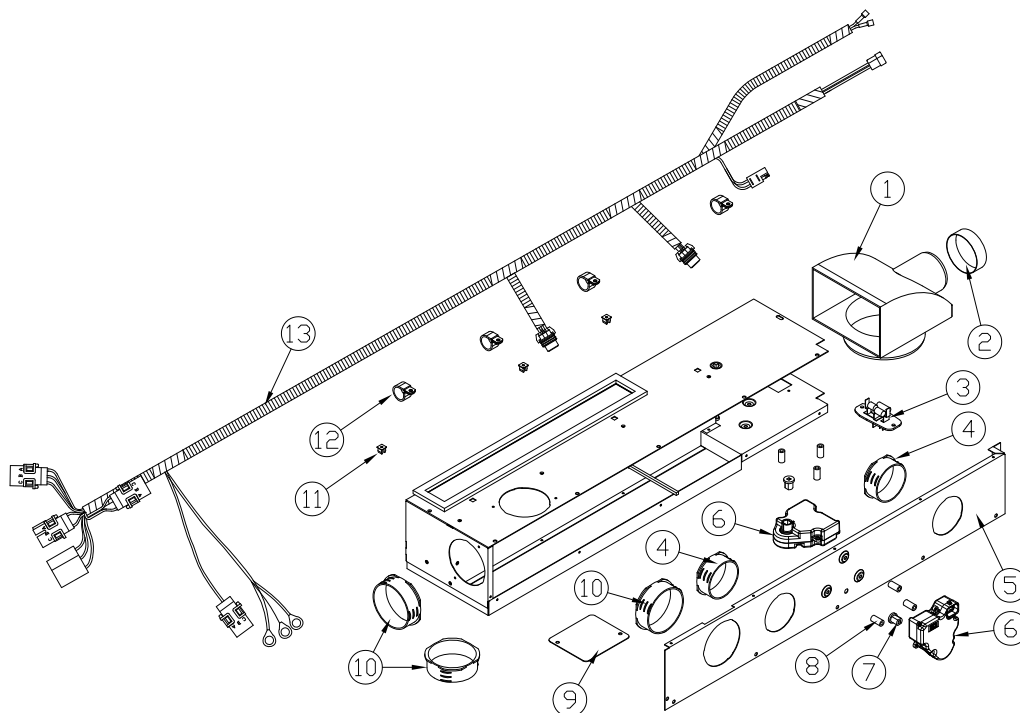

555001310 REPLACEMENT PARTS LIST
Evans # HV213629
HV225259 Duct Assembly – Electric

ITEM NUMBER	QUANTITY	EVANS PART NUMBER	DESCRIPTION
1	1	HV224559	PLENUM, DUCT ASSEMBLY
2	1	HV027210	2.5" DIAMETER CAP PLUG
3	1	RV010561	RESISTOR
4	1	RV012317	2 1/2" PLASTIC COLLAR
5	1	HV037070	FRONT PANEL
6	2	HV036947	ACTUATOR
7	2	HV036951	INSERT, ACTUATOR
8	6	HV037432	STAND OFF, ACTUATOR
9	1	HV037363	COVER PLATE
10	3	RV012318	3.0" PLASTIC COLLAR
11	3	HV035737	NYLON NUTSERT
12	4	HV031773	LOOM CLAMP
13	1	HV037413	WIRE HARNESS