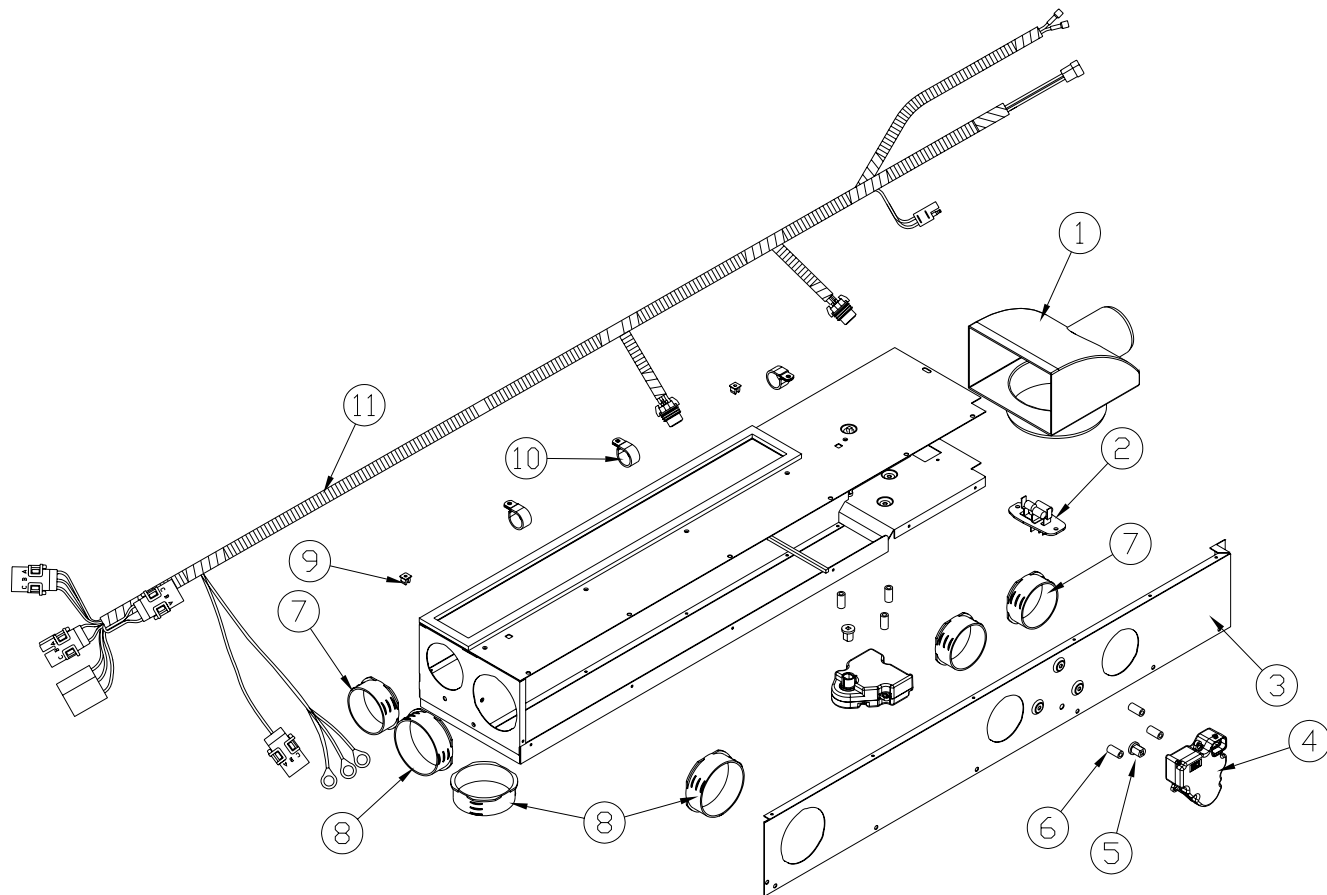

555001312 REPLACEMENT PARTS LIST
Evans # HV213697
HV225285 Duct Assembly – Electric

ITEM NUMBER	QUANTITY	EVANS PART NUMBER	DESCRIPTION
1	1	HV224559	PLENUM, DUCT ASSEMBLY
2	1	RV010561	RESISTOR
3	1	HV037452	FRONT PANEL
4	2	HV036947	ACTUATOR
5	2	HV036951	ACTUATOR INSERT
6	6	HV037432	ACTUATOR STAND-OFF
7	3	RV012317	2-1/2" PLASTIC COLLAR
8	3	RV012318	3.0" PLASTIC COLLAR
9	3	HV035737	NYLON NUTSERT
10	3	HV031773	LOOM CLAMP
11	1	HV036958	WIRE HARNESS