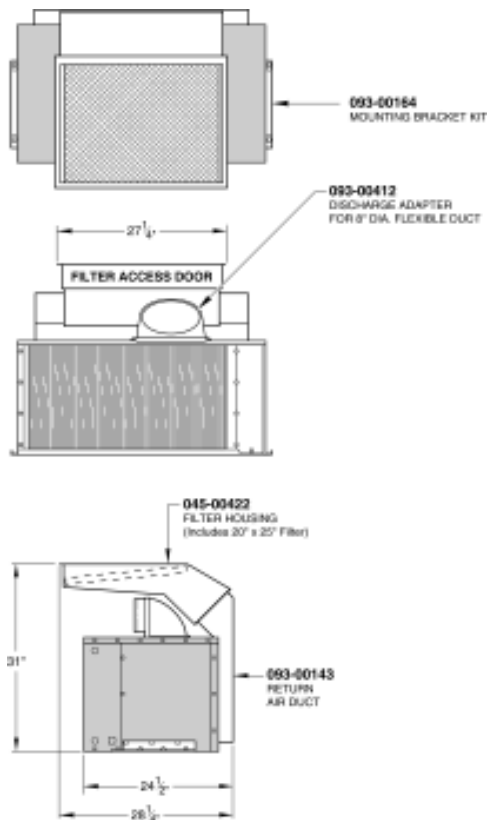

090-00168
Dual Compressor Basement Unit

090-00165
Single Compressor Basement Unit

033-00020
Thermostat

036-00157
Thermostat Cable

045-00422
093-00143
093-00164
093-00412
Duct Parts

Accessories for Unit 090-00168